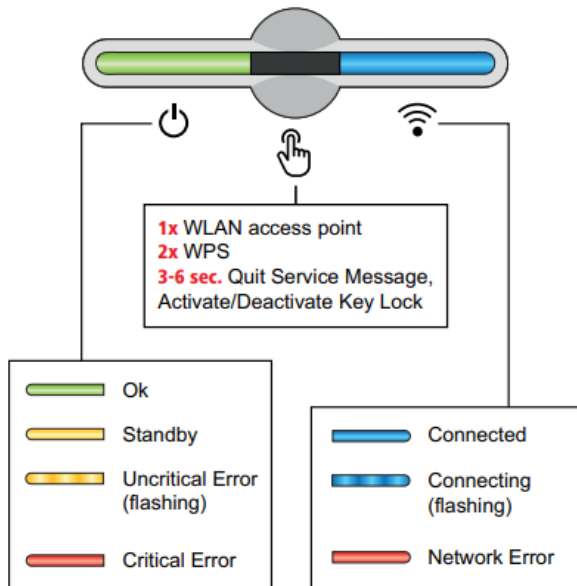

Fronius GEN24 LED lys

BYD LED lys

Flashing white and blue alternatively	White ☐ ON ☐ OFF Blue ☒ ON ☐ OFF		The battery system is initiating.
Glowing white	White ☐ ON ☐ OFF Blue ☒ ON ☐ OFF		Idle (the battery system is neither charging nor discharging).
Flashing white slowly	White ☐ ON ☐ OFF Blue ☒ ON ☐ OFF		The battery system is charging.
Flashing white quickly	White ☐ ON ☐ OFF Blue ☒ ON ☐ OFF		The battery system is discharging.
Flashing white and glowing blue	White ☐ ON ☐ OFF Blue ☒ ON ☐ OFF		The battery system is discharging, and the SOC is below 15%.
Flashing white and blue	White ☐ ON ☐ OFF Blue ☒ ON ☐ OFF		An error has occurred.